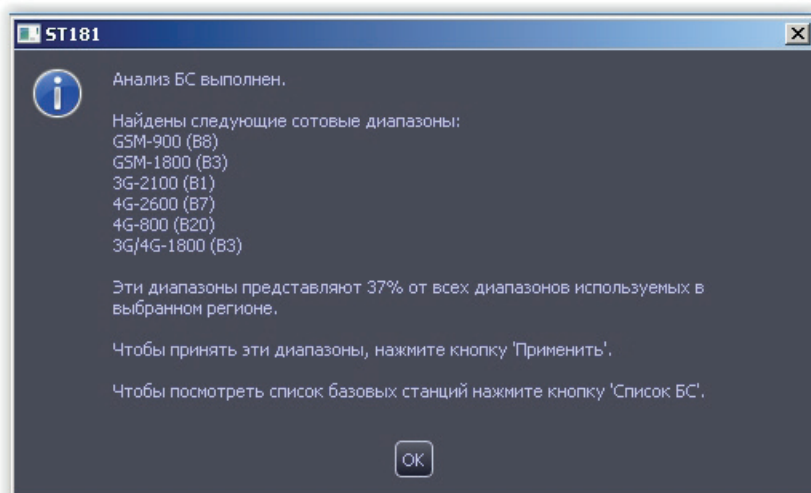

Выбор опций

- Подозрительный регион
- Отсутствие оператора работающего в данном регионе
- Не соответствует идентификатор местоположения
- Уровень сигнала больше, чем самый большой уровень из легальных
- Высокий приоритет
- Новая ячейка легальной базы

ST181 Version 3.0.18

Сканирование Применить Список БС

100%

RFCN мин: RFCN макс:

Статус: ST181 SCAN OK

Обнаружение ложных БС **ОБНАРУЖЕНА ЛОЖНАЯ БС** Сканировать в фоне

ST 181

Анализатор базовых станций сотовой связи

■ Автоматическая установка диапазонов сотовой связи в изделиях ST154 и ST167

Алгоритм работы заключается в анализе базовых станций, по окончании которого появится информационное окно. Далее, нажатие на кнопку «Применить» автоматически настраивает изделия на существующие, в месте использования, диапазоны сотовой связи.